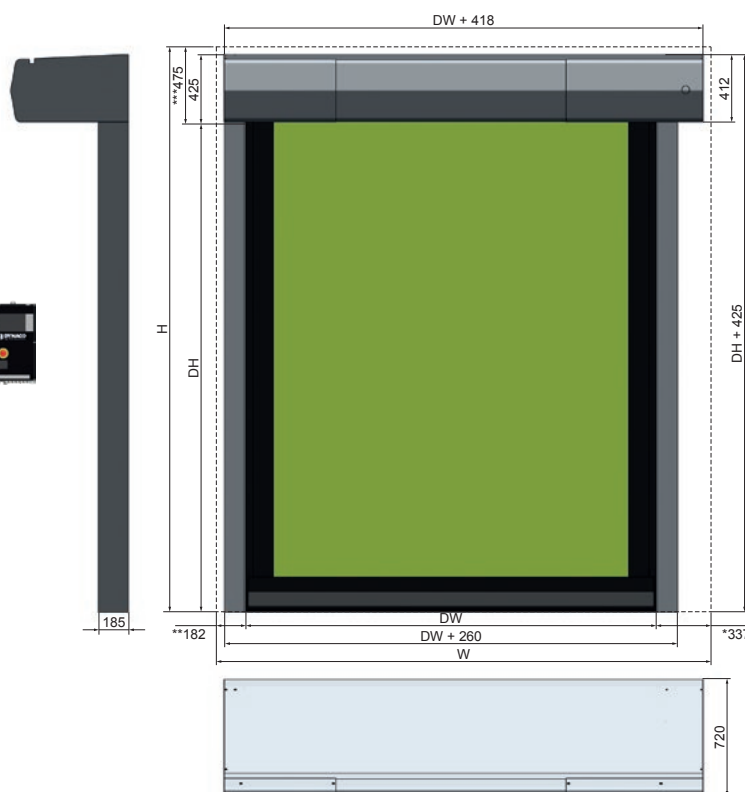

## PUSH-PULL

GEAR DRIVEN  
TECHNOLOGY

AFMETINGEN EN  
INSTALLATIEVEREISTEN

#### Legende

<b>W</b>	Breedte zijwand
<b>H</b>	Hoogte zijwand
<b>DW</b>	Horizontale opening
<b>DH</b>	Verticale opening

Standaard kabel lengte: 5 m  
Optioneel: 10 m, 15 m, ...