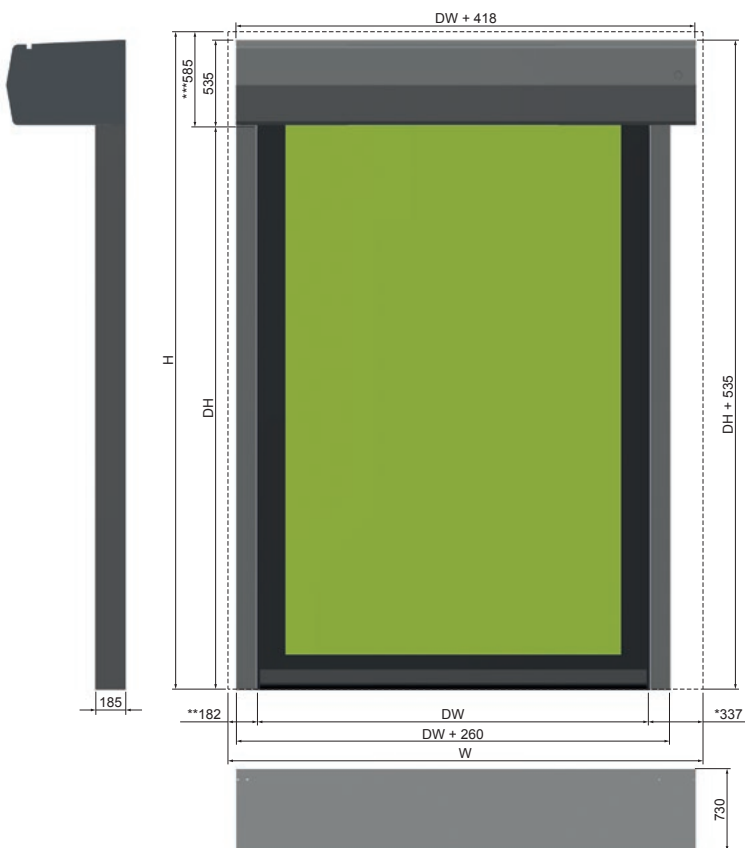

D-651 ALL WEATHER

PUSH-PULL

GEAR DRIVEN
TECHNOLOGY

AFMETINGEN EN
INSTALLATIEVEREISTEN

Technisch gegevensblad

D-651 $\geq$ 4000